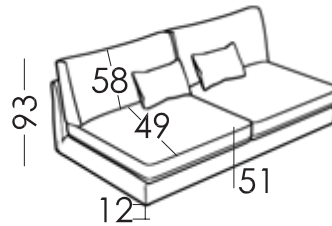

HELSINKI

TECHNISCHES DATENBLATT | RV001 | DE

fama

Maße

Breite:	
Höhe:	93cm
Tiefe:	95cm
Sitzhöhe:	51cm
Armlehnehöhe:	
Rückenlehnehöhe:	58cm
Tiefe wenn offen:	205cm

Garantie

Gestell und Sitz Sattelgurt: lebenslang
Rest des Sofas: 3 Jahre*

Matratze

Zusammensetzung:	Gepolsterter Stoff + weicher Schaumstoff + viskoelastischer Schaumstoff
Feuerfest:	No. Verfügbarkeit feuerfester Matratzen
Maße:	Breite 80 140 160cm Länge 195cm
Dicke:	13cm
Mechanischer Test:	EN 13759:2012
Zyklen:	5000
	Weitere Informationen entnehmen Sie bitte dem Datenblatt der Matratze.